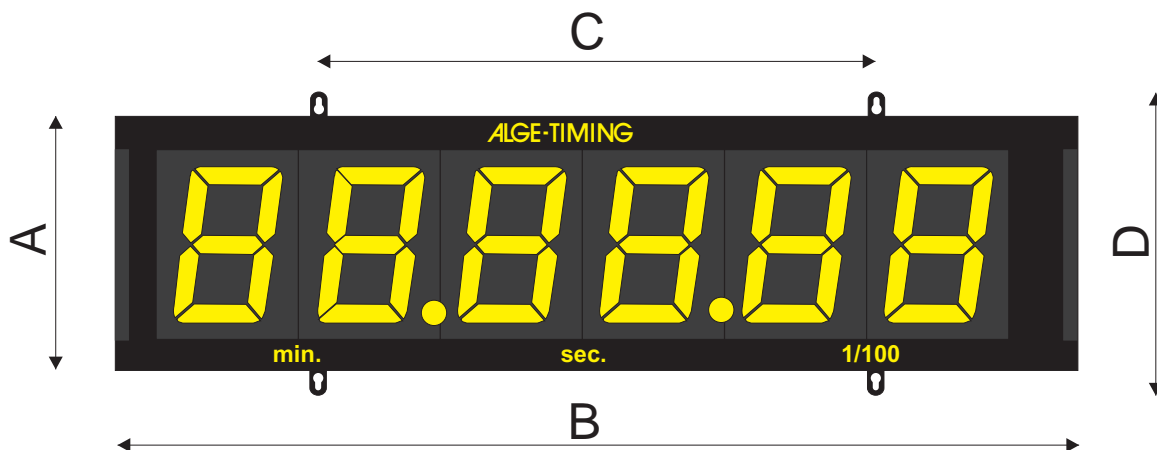

Anzeigetafel GAZ4

ALGE
TIMING

Im Blickpunkt des Geschehens

ALGE Anzeigetafel GAZ4

Ziffernhöhe 150 mm, 250 mm, 450 mm

- Sie wollen Zahlen gut und weit sichtbar anzeigen!
- Sie wollen eine Anzeigetafel die bei jedem Wetter zuverlässig funktioniert?
- Zum Beispiel numerische Daten wie Zeiten, Geschwindigkeiten, Weiten, Höhen, Noten, Punkte, Gewichte, Preise, Temperaturen, Gewinnzahlen, Wechselkurse, Börsenkurse, Abfahrtszeiten, usw.
- ALGE Anzeigetafeln haben sich in großen Stückzahlen und unter härtesten Bedingungen hervorragend bewährt.

z.B. Reihungstafel für Schwimmen oder Leichtathletik

z.B. Tennis Anzeigetafel

Terminal Timy

ALGE TIMING

Technische Daten:

- Elektronik: μ -Prozessortechnologie in CMOS Technik mit Watchdog
- Anzeigeelemente: Bistabile Siebensegmentanzeigen, gelb auf schwarzem Grund (bester Ablesekontrast), geringer Stromverbrauch, große Betriebssicherheit
- Gehäuse: Alu-Gehäuse, kunststoffbeschichtet (schwarz) mit Plexiglas-Scheibe, geeignet für Außenbetrieb
- Schnittstelle: Signalkompatibel zu RS 232 C, RS 485 Schnittstelle vorbereitet
- Zeitbasis: Quarzoszillator 9.216 MHz
- Temperatur Einsatzbereich: -25° bis $+50^{\circ}\text{C}$
- Speisung:
 - Direkte Speisung: 11 bis 20 V Gleichspannung / 2.5 A
 - Netzgerät PS4: Eingebautes Netzgerät, 230 V / 50 Hz (alternativ: 115 V / 60 Hz)
 - Powerpack PP4: Eingebautes Powerpack mit Netzladegerät und Akkupack (NiCd Batterien) extern 230 V / 50 Hz (alternativ: 115 V / 60 Hz)
Ladedauer: ca. 14 Stunden

Standard Typen	Gewicht (kg)	(mm)					max. Lesedistanz in Meter *	Betriebsdauer in Stunden **
		A	B	C	D	Tiefe		
GAZ4 515	12	290	956	556	352	100	75	60
GAZ4 615	13	290	956	556	352	100	75	60
GAZ4 525	21	393	1493	1093	455	100	125	20
GAZ4 625	22	393	1493	1093	455	100	125	20
GAZ4 545	45	664	2490	2090	726	120	225	11
GAZ4 645	48	664	2490	2090	726	120	225	11