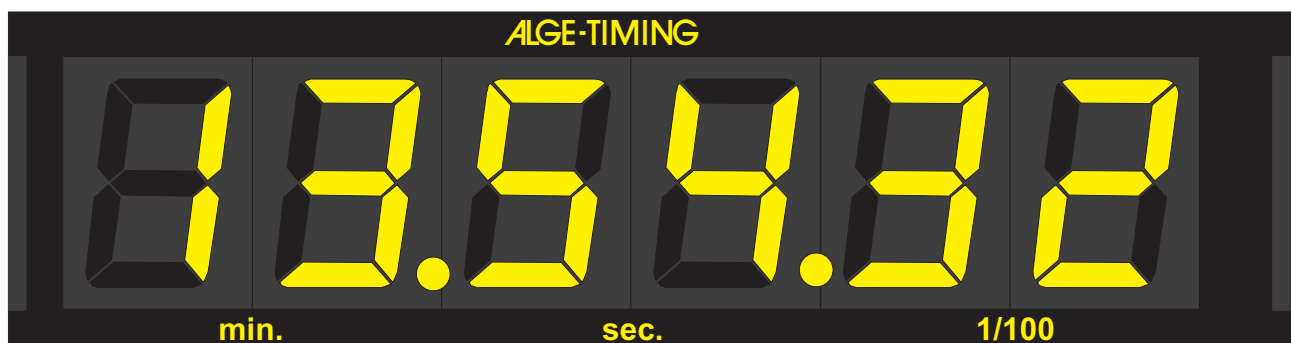

Anzeigetafel GAZ4

ALGE
TIMING

Im Blickpunkt des Geschehens

ALGE Anzeigetafel GAZ4

Ziffernhöhe 150 mm, 250 mm, 450 mm

- Sie wollen Zahlen gut und weit sichtbar anzeigen!
- Sie wollen eine Anzeigetafel die bei jedem Wetter zuverlässig funktioniert?
- Zum Beispiel numerische Daten wie Zeiten, Geschwindigkeiten, Weiten, Höhen, Noten, Punkte, Gewichte, Preise, Temperaturen, Gewinnzahlen, Wechselkurse, Börsenkurse, Abfahrtszeiten, usw.
- ALGE Anzeigetafeln haben sich in großen Stückzahlen und unter härtesten Bedingungen hervorragend bewährt.