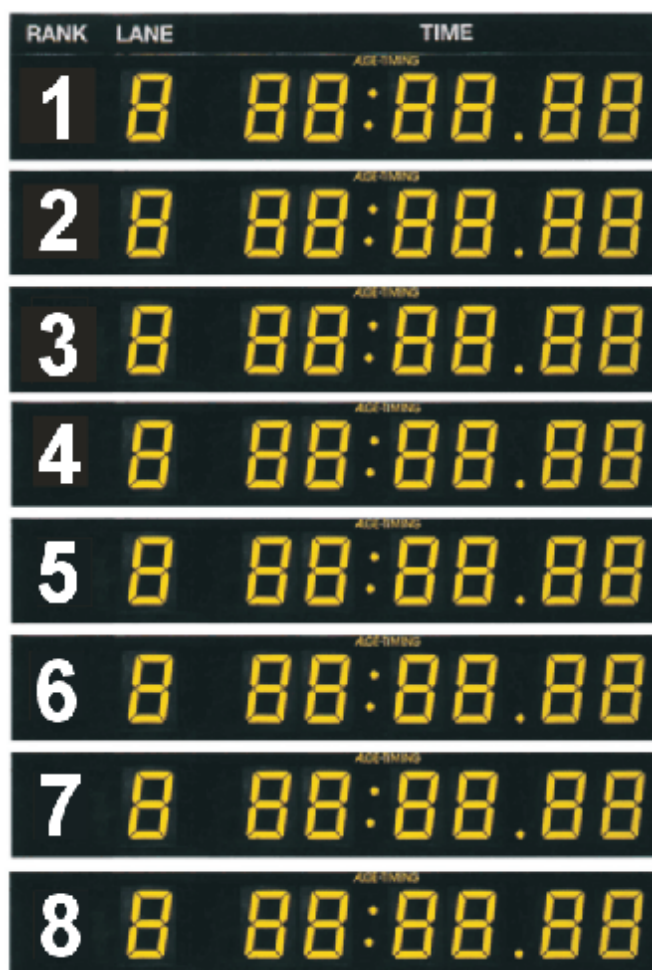

- Direkte Ansteuerung durch alle ALGE-Zeitmessgeräte über eine zweiadrige Datenleitung oder Funk
- Manuelle Eingabe mit dem Handy-Terminal ALGE-Timy (z. B. Punkte oder Wertungen)
- Zahlssystem in Verbindung mit ALGE-Timy (z. B. Personenzählung über Drehkreuz)
- Universeller Einsatz durch die Ansteuerung über RS 232 Schnittstelle (z. B. vom PC als elektronische Waage)
- Während des Ladevorgangs kann man die Anzeigetafel verwenden
- Umschalter für drei verschiedene Anzeigekonfigurationen in der Zeitmessung:
  - Startnummer und Rang
  - Minuten, Sekunden, Hundertstelsekunden
  - Stunden, Minuten, Sekunden
- Wahlschalter für Adressierung und Sonderfunktionen
- Zwei oder mehrere Anzeigetafeln können zu einer Zeile aneinander gereiht werden (z. B. zum Anzeigen von Startnummer, Rang und Zeit)
- Übereinander können bis zu 10 Zeilen zu einer Reihungstafel zusammengeschaltet werden
- Integrierte elektronische Uhr ermöglicht autonomen Einsatz als Tageszeituhr und als Stoppuhr (Eingabe der Tageszeit bzw. Start/Stopimpuls und Nullstellung mit Handtaste)
- Rückwärts laufende Uhr (Countdown) für die Anzeige von Spielzeiten (Eingabe der Spieldauer und Timeout mit Handtaste)
- Optimale Ablesbarkeit auch bei großer Umfeldhelligkeit (direktes Sonnenlicht)
- Lange Lebensdauer durch Einsatz von bistabilen Siebensegmentanzeigen in robuster beschichteten Alu-Gehäusen mit Plexiglas-Front
- Beste Betriebssicherheit durch CMOS-Technik und Qualität von ALGE-TIMING
- Geringer Stromverbrauch, nur im Moment des Informationswechsels wird Energie benötigt
- Drei Varianten der Stromversorgung:
  - mit 11 bis 20 V Gleichspannung (z. B. Autobatterie)
  - vom Netz mit eingebautem Netzgerät PS4
  - Interner Batterie (oder Netz) mit eingebautem Powerpack PP4

z.B. Reihungstafel für Schwimmen oder Leichtathletik