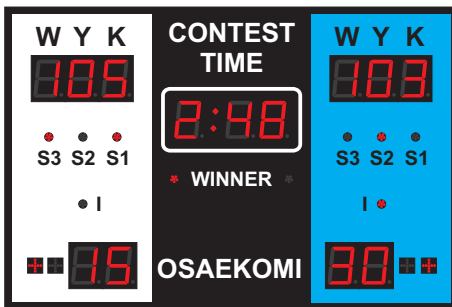

Model D-BVJ

- **Abmessungen:** 1200 x 800 x 70 mm
- **Gewicht:** 20 kg
- **Anzeigelemente:** Superhelle LED Module, Ziffernhöhe 100 mm
- **Osaekomi:** Super bright LED numerals 100mm high.
- **Strafen & Sieger:** LED Cluster, 20 mm Durchmesser
- **Stromversorgung:** 110-220 VAC - 50Hz

Anzeige:

- Ergebnis (Wazari, Yuko, Koka): Anzeige in ganzen Zahlen
- Zeit des Versuchs
- Siegerindikatorlichter
- Strafenindikatorlichter (Keykoka, Cuji, Sido).
- Ipon-Indikatorlichter

Model D-BVJ-CT

- **Abmessungen:** 1400 x 800 x 70 mm
- **Gewicht:** 25 kg
- **Anzeigelemente:** Superhelle LED Module, Ziffernhöhe 100 mm
- **Osaekomi:** Super bright LED numerals 100mm high.
- **Strafen & Sieger:** LED Cluster, 20 mm Durchmesser
- **Stromversorgung:** 110-220 VAC - 50Hz

Anzeige:

- Ergebnis (Wazari, Yuko, Koka): Anzeige in ganzen Zahlen
- Zeit des Versuchs
- Siegerindikatorlichter
- Strafenindikatorlichter (Keykoka, Cuji, Sido).
- Ipon-Indikatorlichter
- Teilnehmerland (2 x 3 Buchstaben)

Model D-BVJ-T

- **Abmessungen:** 1800 x 900 x 70 mm
- **Gewicht:** 40 kg
- **Anzeigelemente:** Superhelle LED Module, Ziffernhöhe 100 mm
- **Osaekomi:** Super bright LED numerals 100mm high.
- **Strafen & Sieger:** LED Cluster, 20 mm Durchmesser
- **Stromversorgung:** 110-220 VAC - 50Hz