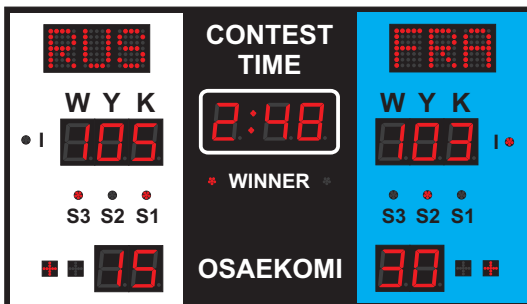

Model D-BVJ

- **Abmessungen:** 1200 x 800 x 70 mm
- **Gewicht:** 20 kg
- **Anzeigelemente:** Superhelle LED Module, Ziffernhöhe 100 mm
- **Osaekomi:** Super bright LED numerals 100mm high.
- **Strafen & Sieger:** LED Cluster, 20 mm Durchmesser
- **Stromversorgung:** 110-220 VAC - 50Hz

Anzeige:

- Ergebnis (Wazari, Yuko, Koka): Anzeige in ganzen Zahlen
- Zeit des Versuchs
- Siegerindikatorlichter
- Strafenindikatorlichter (Keykoka, Cuji, Sido).
- Ipon-Indikatorlichter

Model D-BVJ-CT

- **Abmessungen:** 1400 x 800 x 70 mm
- **Gewicht:** 25 kg
- **Anzeigelemente:** Superhelle LED Module, Ziffernhöhe 100 mm
- **Osaekomi:** Super bright LED numerals 100mm high.
- **Strafen & Sieger:** LED Cluster, 20 mm Durchmesser
- **Stromversorgung:** 110-220 VAC - 50Hz

Anzeige:

- Ergebnis (Wazari, Yuko, Koka): Anzeige in ganzen Zahlen
- Zeit des Versuchs
- Siegerindikatorlichter
- Strafenindikatorlichter (Keykoka, Cuji, Sido).
- Ipon-Indikatorlichter
- Teilnehmerland (2 x 3 Buchstaben)

Model D-BVJ-T

- **Abmessungen:** 1800 x 900 x 70 mm
- **Gewicht:** 40 kg
- **Anzeigelemente:** Superhelle LED Module, Ziffernhöhe 100 mm
- **Osaekomi:** Super bright LED numerals 100mm high.
- **Strafen & Sieger:** LED Cluster, 20 mm Durchmesser
- **Stromversorgung:** 110-220 VAC - 50Hz