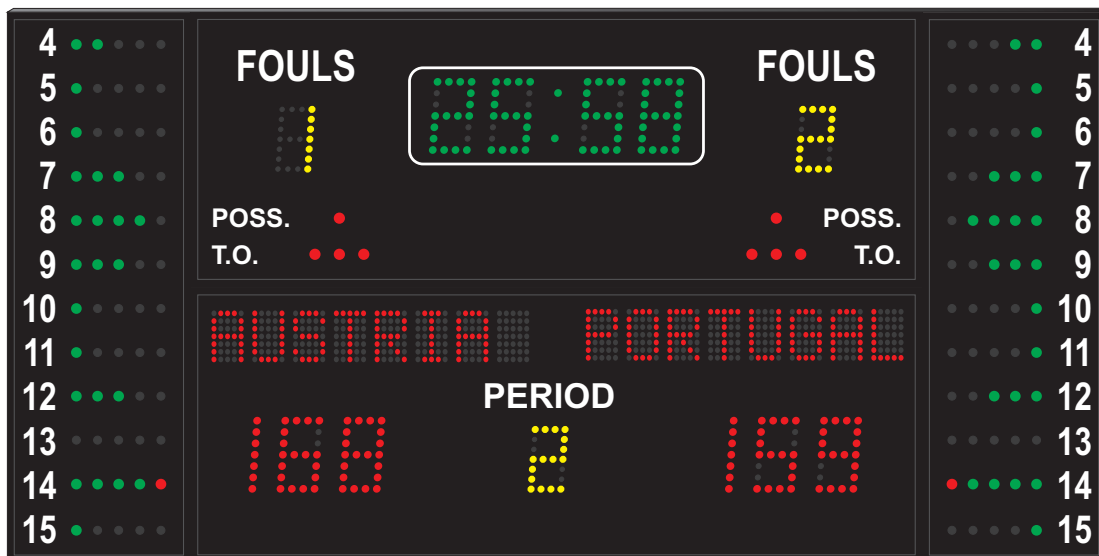

## Module für Mannschaftsnamen:

Diese alphanumerischen Module können wir mit 7 bis 9 Buchstaben bzw. verschiedenen Ziffernhöhen anbieten. Zusätzlich bieten wir Standardmodule mit 7 x 5 Dot oder 8 x 5 Dot (für spezielle Zeichen) an.

Model	Grösse (cm)	Anzeigeelement
TN7-7x5-15	2 Tafeln 90 x 15	2 x 7 Zeichen, 7 x 5 Dot, pro Dot 3 LED, Ziffernhöhe 15 cm
TN8-7x5-15	2 Tafeln 105 x 15	2 x 8 Zeichen, 7 x 5 Dot, pro Dot 3 LED, Ziffernhöhe 15 cm
TN9-7x5-15	2 Tafeln 130 x 15	2 x 9 Zeichen, 7 x 5 Dot, pro Dot 3 LED, Ziffernhöhe 15 cm
TN7-7x5-25	2 Tafeln 130 x 25	2 x 7 Zeichen, 7 x 5 Dot, pro Dot 5 LED, Ziffernhöhe 25 cm
TN8-7x5-25	2 Tafeln 150 x 25	2 x 8 Zeichen, 7 x 5 Dot, pro Dot 5 LED, Ziffernhöhe 25 cm
TN9-7x5-25	2 Tafeln 170 x 25	2 x 9 Zeichen, 7 x 5 Dot, pro Dot 5 LED, Ziffernhöhe 25 cm
TN7-8x5-17	2 Tafeln 90 x 17	2 x 7 Zeichen, 8 x 5 Dot, pro Dot 3 LED, Ziffernhöhe 17 cm
TN8-8x5-17	2 Tafeln 105 x 17	2 x 8 Zeichen, 8 x 5 Dot, pro Dot 3 LED, Ziffernhöhe 17 cm
TN9-8x5-17	2 Tafeln 130 x 17	2 x 9 Zeichen, 8 x 5 Dot, pro Dot 3 LED, Ziffernhöhe 17 cm
TN7-8x5-28	2 Tafeln 130 x 28	2 x 7 Zeichen, 8 x 5 Dot, pro Dot 5 LED, Ziffernhöhe 28 cm
TN8-8x5-28	2 Tafeln 150 x 28	2 x 8 Zeichen, 8 x 5 Dot, pro Dot 5 LED, Ziffernhöhe 28 cm
TN9-8x5-28	2 Tafeln 170 x 28	2 x 9 Zeichen, 8 x 5 Dot, pro Dot 5 LED, Ziffernhöhe 28 cm

Beispiel: D-L3F+TN8-7x5-25