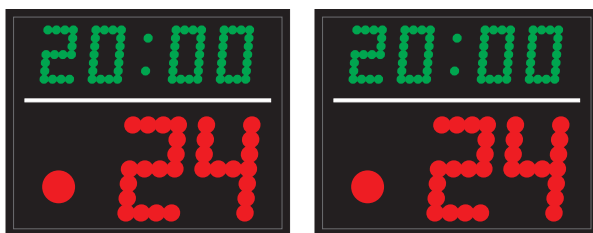

Allgemein:

- Diese Angriffszeituhren funktionieren nur gemeinsam mit den ALGE Multisport Anzeigetafeln.
- Die Hupe der Multisport-Anzeigetafeln geht los, wenn die Angriffszeit abgelaufen ist.
- Time-out ist möglich.
- Eine zusätzliche Stromversorgung ist nicht notwendig.
- Modulares System
- Geschützte Digit durch Metallrahmen - zusätzlicher Schutz ist nicht notwendig.

Model SC20

Model D-SC 20

- Abmessungen: 450 x 350 x 70 mm
- Gewicht: 3 kg
- Shot Clock: 0-99 Sekunden (rote Digit, 20 cm)

Model SC25

Model D-SC 25

- Abmessungen: 600 x 500 x 70 mm
- Gewicht: 10 kg
- Spielzeit: 99:59 Minuten (grüne Digit, 14 cm)
- Shot Clock: 0-99 Sekunden (rote Digit, 20 cm)
- LED Cluster (rot, 8 cm): Leuchtet wenn die Hupe an

Model SC25F

Model D-SC 25F

- Abmessungen: 750 x 600 x 70 mm
- Gewicht: 12 kg
- Spielzeit: 99:59 Minuten (grüne Digit, 14 cm)
- Shot Clock: 0-99 Sekunden (rote Digit, 25 cm)
- LED Cluster (rot, 8 cm): Leuchtet wenn die Hupe an