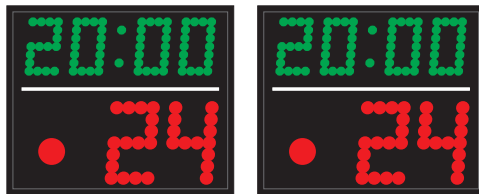

Allgemein:

- Diese Angriffszeituhren funktionieren nur gemeinsam mit den ALGE Multisport Anzeigetafeln.
- Die Hupe der Multisport-Anzeigetafeln geht los, wenn die Angriffszeit abgelaufen ist.
- Time-out ist möglich.
- Eine zusätzliche Stromversorgung ist nicht notwendig.
- Modulares System
- Geschützte Digit durch Metallrahmen - zusätzlicher Schutz ist nicht notwendig.

Model SC20

Model D-SC 20

- Abmessungen: 450 x 350 x 70 mm
- Gewicht: 3 kg
- Shot Clock: 0-99 Sekunden (rote Digit, 20 cm)

Model SC25

Model D-SC 25

- Abmessungen: 600 x 500 x 70 mm
- Gewicht: 10 kg
- Spielzeit: 99:59 Minuten (grüne Digit, 14 cm)
- Shot Clock: 0-99 Sekunden (rote Digit, 20 cm)
- LED Cluster (rot, 8 cm): Leuchtet wenn die Hupe an

Model SC25F

Model D-SC 25F

- Abmessungen: 750 x 600 x 70 mm
- Gewicht: 12 kg
- Spielzeit: 99:59 Minuten (grüne Digit, 14 cm)
- Shot Clock: 0-99 Sekunden (rote Digit, 25 cm)
- LED Cluster (rot, 8 cm): Leuchtet wenn die Hupe an