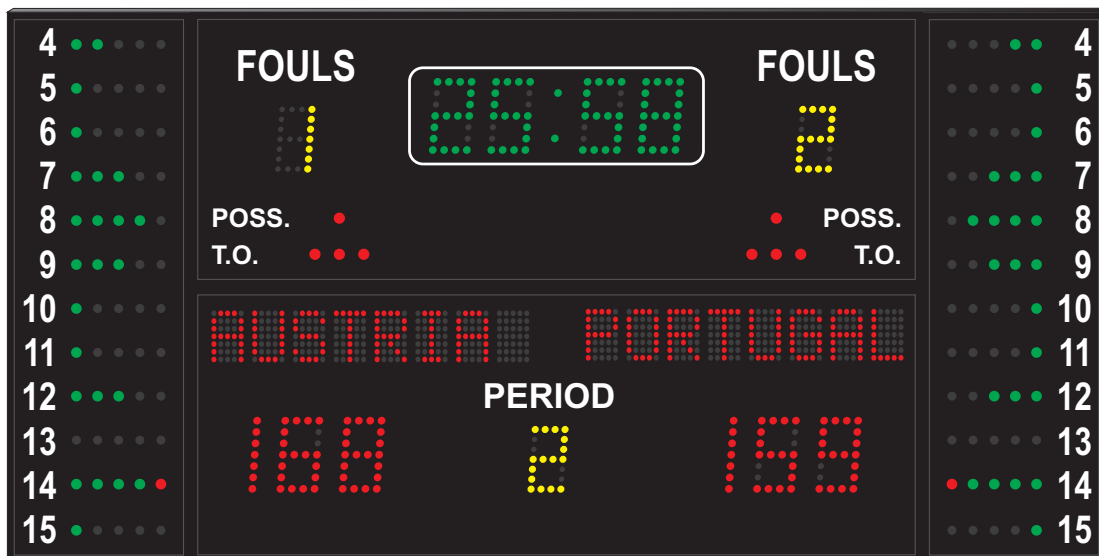

Lesbarkeit:

Um die ideale Anzeigetafel auszuwählen muss man wissen welche Sportarten in der Halle betrieben werden. Die Anzeigetafel sollte von allen Plätzen der Halle gut lesbar sein.

Ziffernhöhe	maximale Lesedistanz
10 cm	ca. 50 m
14 cm	ca. 70 m
20 cm	ca. 100 m
30 cm	ca. 150 m

Kabel oder Funk:

ALGE kann Kabel und Funklösungen anbieten. Standardmäßig offerieren wir immer Kabelverbindungen. Da wir die Kabellänge verschieden ist beinhaltet die Anlage immer nur ein kurzes Testkabel.

Für neue Hallen empfehlen wir immer Kabel. Kabel ist die sichere und unproblematischere Verbindung.

Funk empfehlen wir bei bestehenden Hallen wo das einlegen von Kabeln schwierig ist. Bitte beachten Sie: Auch bei Funklösungen muss eine Stromversorgung zur Anzeigetafel und zum Bedienerterminal geführt werden.

Model	Grösse (cm)	Anzeigeelement
TN7-7x5-15	2 Tafeln 90 x 15	2 x 7 Zeichen, 7 x 5 Dot, pro Dot 3 LED, Ziffernhöhe 15 cm
TN8-7x5-15	2 Tafeln 105 x 15	2 x 8 Zeichen, 7 x 5 Dot, pro Dot 3 LED, Ziffernhöhe 15 cm
TN9-7x5-15	2 Tafeln 130 x 15	2 x 9 Zeichen, 7 x 5 Dot, pro Dot 3 LED, Ziffernhöhe 15 cm
TN7-7x5-25	2 Tafeln 130 x 25	2 x 7 Zeichen, 7 x 5 Dot, pro Dot 5 LED, Ziffernhöhe 25 cm
TN8-7x5-25	2 Tafeln 150 x 25	2 x 8 Zeichen, 7 x 5 Dot, pro Dot 5 LED, Ziffernhöhe 25 cm
TN9-7x5-25	2 Tafeln 170 x 25	2 x 9 Zeichen, 7 x 5 Dot, pro Dot 5 LED, Ziffernhöhe 25 cm
TN7-8x5-17	2 Tafeln 90 x 17	2 x 7 Zeichen, 8 x 5 Dot, pro Dot 3 LED, Ziffernhöhe 17 cm
TN8-8x5-17	2 Tafeln 105 x 17	2 x 8 Zeichen, 8 x 5 Dot, pro Dot 3 LED, Ziffernhöhe 17 cm
TN9-8x5-17	2 Tafeln 130 x 17	2 x 9 Zeichen, 8 x 5 Dot, pro Dot 3 LED, Ziffernhöhe 17 cm
TN7-8x5-28	2 Tafeln 130 x 28	2 x 7 Zeichen, 8 x 5 Dot, pro Dot 5 LED, Ziffernhöhe 28 cm
TN8-8x5-28	2 Tafeln 150 x 28	2 x 8 Zeichen, 8 x 5 Dot, pro Dot 5 LED, Ziffernhöhe 28 cm
TN9-8x5-28	2 Tafeln 170 x 28	2 x 9 Zeichen, 8 x 5 Dot, pro Dot 5 LED, Ziffernhöhe 28 cm