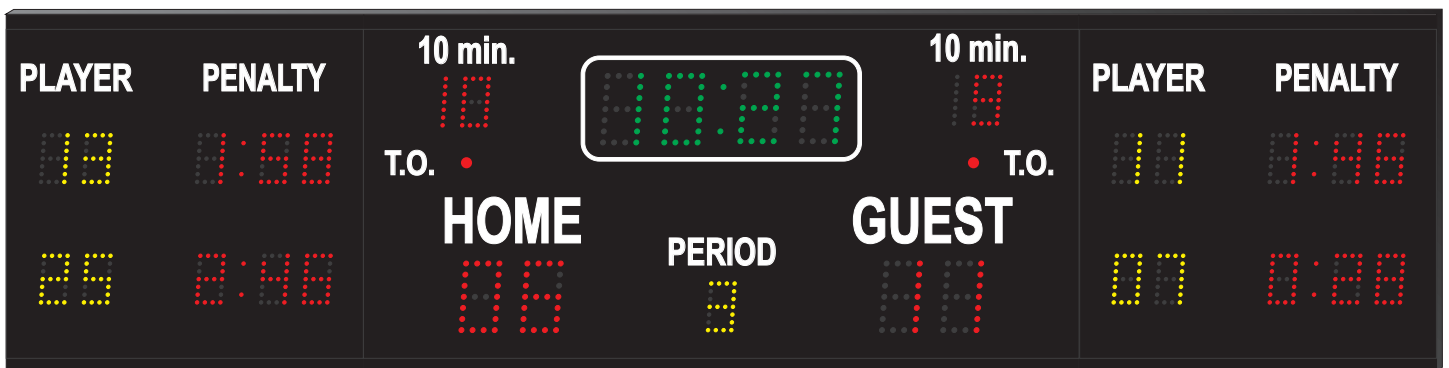

Multisport Anzeigetafeln

ALGE
 TIMING

ALGE-TIMING bietet eine große Auswahl an Multisport Anzeigetafeln. Die Standardpalette deckt fast alle Ballsportarten ab. Alle angebotenen Modelle sind für mehrere Sportarten ausgelegt, z.B. Basketball, Handball, Volleyball, Tennis, Badminton, Tischtennis, Hockey, Fußball.

Auf Wunsch können wir auch kundenspezifische Anzeigetafeln fertigen. Es ist auch möglich Textfelder zur Anzeige

Indoor or Outdoor Anzeigetafeln:

Alle Anzeigetafeln der D-S Serie sind nur für den Hallengebrauch (Indoor) erhältlich. Die Anderen Modelle sind standardmäßig für den Hallengebrauch (Indoor), können aber auch für Outdoor gefertigt werden. Für Outdoor-Anzeigetafeln können wir nur rote LED verwenden (billiger) oder auch gemischte Farben.

Anzeigeelemente (Digit):

Die verschiedenen Anzeigetafeln haben verschiedene Digit-Ziffernhöhen. Die 10 cm Digit sind solide 7-segment LED Elemente. Digit mit 14, 20 und 30 cm Ziffernhöhe sind aus LED-Segmenten aufgebaut.

Lesbarkeit:

Um die ideale Anzeigetafel auszuwählen muss man wissen welche Sportarten in der Halle betrieben werden. Die Anzeigetafel sollte von allen Plätzen der Halle gut lesbar sein.

Ziffernhöhe	maximale Lesedistanz
10 cm	ca. 50 m
14 cm	ca. 70 m
20 cm	ca. 100 m
30 cm	ca. 150 m