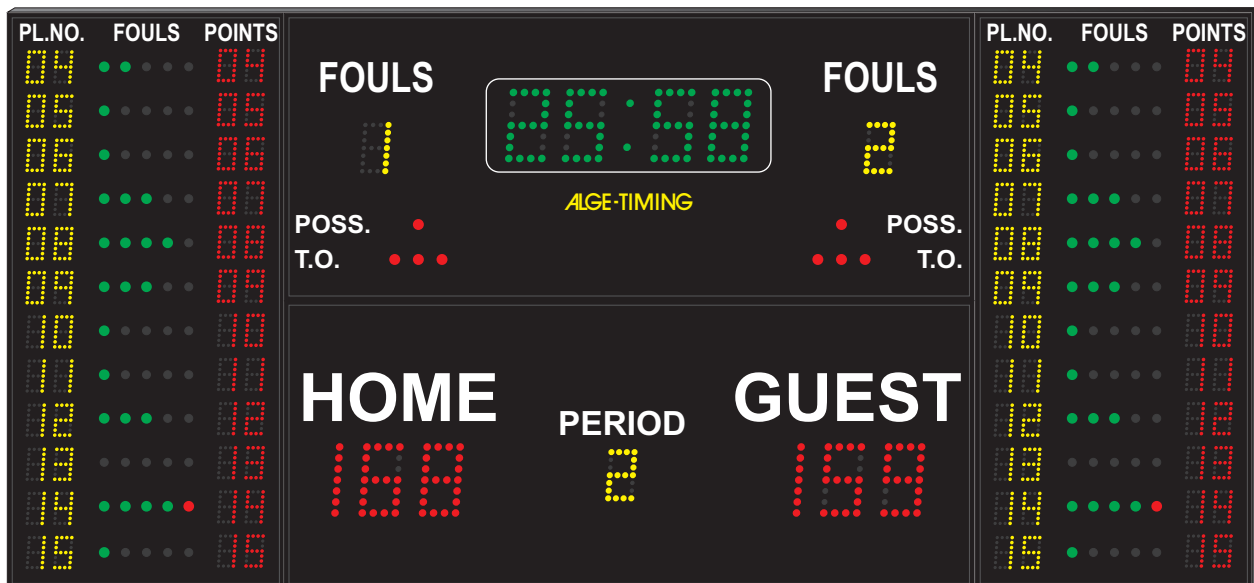

Multisport Anzeigetafeln

ALGE
 TIMING

ALGE-TIMING bietet eine große Auswahl an Multisport Anzeigetafeln. Die Standardpalette deckt fast alle Ballsportarten ab. Alle angebotenen Modelle sind für mehrere Sportarten ausgelegt, z.B. Basketball, Handball, Volleyball, Tennis, Badminton, Tischtennis, Hockey, Fußball.

Anzeigeelemente (Digit):

Die verschiedenen Anzeigetafeln haben verschiedene Digit-Ziffernhöhen. Die 10 cm Digit sind solide 7-segment LED Elemente. Digit mit 14, 20 und 30 cm Ziffernhöhe sind aus LED-Segmenten aufgebaut.

Lesbarkeit:

Um die ideale Anzeigetafel auszuwählen muss man wissen welche Sportarten in der Halle betrieben werden. Die Anzeigetafel sollte von allen Plätzen der Halle gut lesbar sein.

Ziffernhöhe	maximale Lesedistanz
10 cm	ca. 50 m
14 cm	ca. 70 m
20 cm	ca. 100 m
30 cm	ca. 150 m

Model	Grösse (cm)	Anzeigeelement
TN7-7x5-15	2 Tafeln 90 x 15	2 x 7 Zeichen, 7 x 5 Dot, pro Dot 3 LED, Ziffernhöhe 15 cm
TN8-7x5-15	2 Tafeln 105 x 15	2 x 8 Zeichen, 7 x 5 Dot, pro Dot 3 LED, Ziffernhöhe 15 cm
TN9-7x5-15	2 Tafeln 130 x 15	2 x 9 Zeichen, 7 x 5 Dot, pro Dot 3 LED, Ziffernhöhe 15 cm
TN7-7x5-25	2 Tafeln 130 x 25	2 x 7 Zeichen, 7 x 5 Dot, pro Dot 5 LED, Ziffernhöhe 25 cm
TN8-7x5-25	2 Tafeln 150 x 25	2 x 8 Zeichen, 7 x 5 Dot, pro Dot 5 LED, Ziffernhöhe 25 cm
TN9-7x5-25	2 Tafeln 170 x 25	2 x 9 Zeichen, 7 x 5 Dot, pro Dot 5 LED, Ziffernhöhe 25 cm
TN7-8x5-17	2 Tafeln 90 x 17	2 x 7 Zeichen, 8 x 5 Dot, pro Dot 3 LED, Ziffernhöhe 17 cm
TN8-8x5-17	2 Tafeln 105 x 17	2 x 8 Zeichen, 8 x 5 Dot, pro Dot 3 LED, Ziffernhöhe 17 cm
TN9-8x5-17	2 Tafeln 130 x 17	2 x 9 Zeichen, 8 x 5 Dot, pro Dot 3 LED, Ziffernhöhe 17 cm
TN7-8x5-28	2 Tafeln 130 x 28	2 x 7 Zeichen, 8 x 5 Dot, pro Dot 5 LED, Ziffernhöhe 28 cm
TN8-8x5-28	2 Tafeln 150 x 28	2 x 8 Zeichen, 8 x 5 Dot, pro Dot 5 LED, Ziffernhöhe 28 cm
TN9-8x5-28	2 Tafeln 170 x 28	2 x 9 Zeichen, 8 x 5 Dot, pro Dot 5 LED, Ziffernhöhe 28 cm