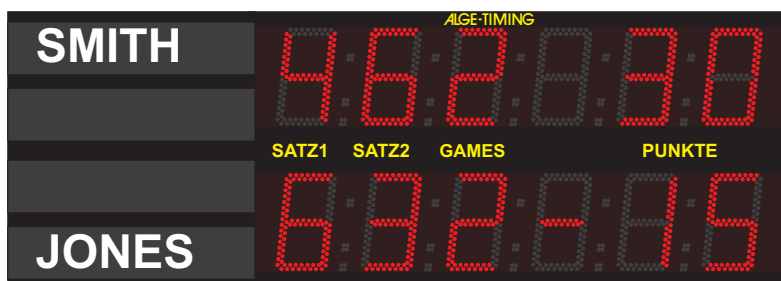

Tennis Anzeigetafel D-TA815:

Ziffernhöhe: 15 cm
max. Lesbarkeit: ca. 70 m
Spielanzeige: 5 Sätze

Tennis Anzeigetafel D-TA825:

Ziffernhöhe: 25 cm
max. Lesbarkeit: ca. 120 m
Spielanzeige: 5 Sätze

Tennis Anzeigetafel D-TA845:

Ziffernhöhe: 45 cm
max. Lesbarkeit: ca. 200 m
Spielanzeige: 5 Sätze

Tennis Anzeigetafel D-TA815-T415:

Ziffernhöhe: 15 cm
max. Lesbarkeit: ca. 70 m
Spielanzeige: 5 Sätze
Zeitanzeige: Stunden und Minuten

Tennis Anzeigetafel D-TA825-T414:

Ziffernhöhe: 25 cm
max. Lesbarkeit: ca. 120 m
Spielanzeige: 5 Sätze
Zeitanzeige: Stunden und Minuten mit 15 cm Ziffern

Beispiel: D-TA625

Beispiel: D-TA815

Beispiel: D-TA825-TA845

Man kann die Spielernamen mit Magnetbuchstaben schreiben. Magnetbuchstaben sind optional erhältlich!