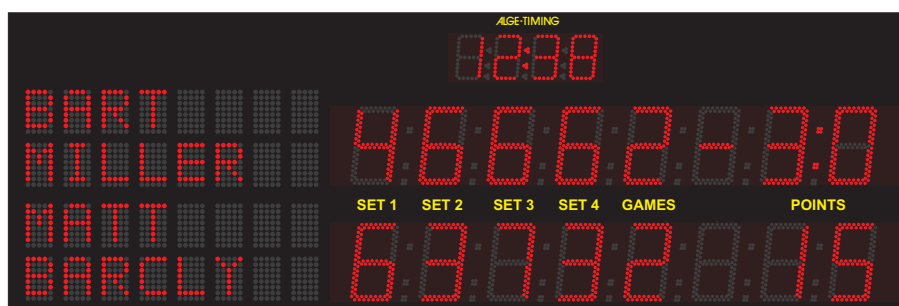

Tennis Anzeigetafel D-TA825-T415-T

Ziffernhöhe: 25 cm
max. Lesbarkeit: ca. 120 m
Spielanzeige: 5 Sätze
Zeitanzeige: Stunden und Minuten
mit 15 cm Ziffer

Tennis Anzeigetafel D-TA815-2xT415-T

Ziffernhöhe: 15 cm
max. Lesbarkeit: ca. 70 m
Spielanzeige: 5 Sätze
Zeitanzeige: Stunden und Minuten
Spieldauer: Stunden und Minuten