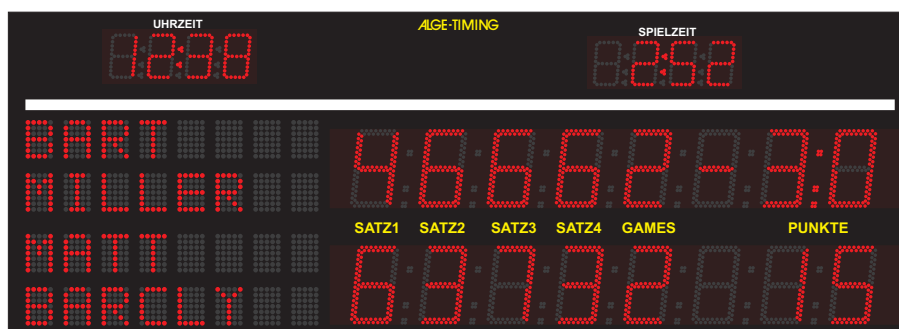

Tennis Anzeigetafel D-TA825-2xT415-T

Ziffernhöhe: 25 cm
max. Lesbarkeit: ca. 120 m
Spielanzeige: 5 Sätze
Zeitanzeige: Stunden und Minuten
mit 15 cm Ziffern
Spieldauer: Stunden und Minuten
mit 15 cm Ziffern