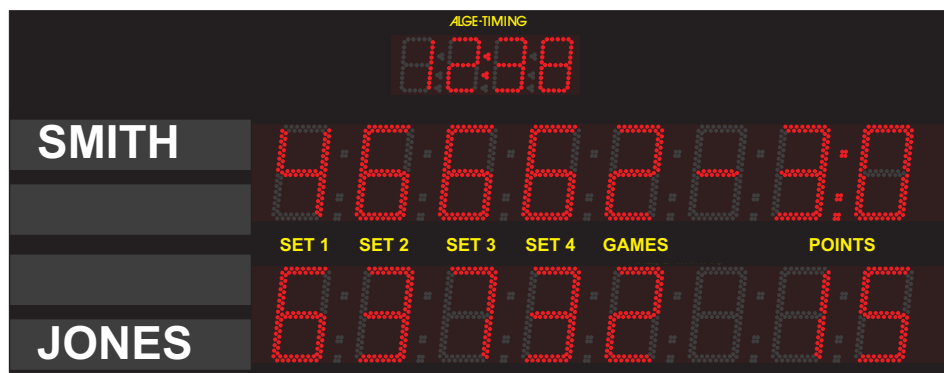

Ziffernhöhe: 45 cm
max. Lesbarkeit: ca. 200 m
Spielanzeige: 5 Sätze

Tennis Anzeigetafel D-TA815-T415:

Ziffernhöhe: 15 cm
max. Lesbarkeit: ca. 70 m
Spielanzeige: 5 Sätze
Zeitanzeige: Stunden und Minuten

Tennis Anzeigetafel D-TA825-T414:

Ziffernhöhe: 25 cm
max. Lesbarkeit: ca. 120 m
Spielanzeige: 5 Sätze
Zeitanzeige: Stunden und Minuten mit 15 cm Ziffern

Beispiel: D-TA625

Beispiel: D-TA815

Beispiel: D-TA825-TA845

Man kann die Spielernamen mit Magnetbuchstaben schreiben. Magnetbuchstaben sind optional erhältlich!

Tennis Anzeigetafel mit LED-Namensfeld

Tennis Anzeigetafel D-TA815-T415-T

Ziffernhöhe: 15 cm
 max. Lesbarkeit: ca. 70 m
 Spielanzeige: 5 Sätze
 Zeitanzeige: Stunden und Minuten

Tennis Anzeigetafel D-TA825-T415-T

Ziffernhöhe: 25 cm
 max. Lesbarkeit: ca. 120 m
 Spielanzeige: 5 Sätze
 Zeitanzeige: Stunden und Minuten
 mit 15 cm Ziffer

Tennis Anzeigetafel D-TA815-2xT415-T

Ziffernhöhe: 15 cm
 max. Lesbarkeit: ca. 70 m
 Spielanzeige: 5 Sätze
 Zeitanzeige: Stunden und Minuten
 Spieldauer: Stunden und Minuten