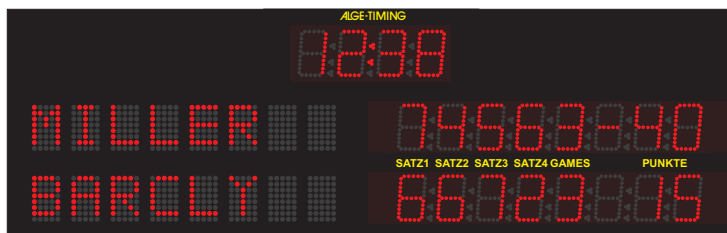

Ziffernhöhe: 25 cm
max. Lesbarkeit: ca. 120 m
Spielanzeige: 5 Sätze
Zeitanzeige: Stunden und Minuten mit 15 cm Ziffern

Beispiel: D-TA625

Beispiel: D-TA815

Beispiel: D-TA825-TA845

Man kann die Spielernamen mit Magnetbuchstaben schreiben. Magnetbuchstaben sind optional erhältlich!

Tennis Anzeigetafel mit LED-Namensfeld

Tennis Anzeigetafel D-TA815-T415-T

Ziffernhöhe: 15 cm
 max. Lesbarkeit: ca. 70 m
 Spielanzeige: 5 Sätze
 Zeitanzeige: Stunden und Minuten

Tennis Anzeigetafel D-TA825-T415-T