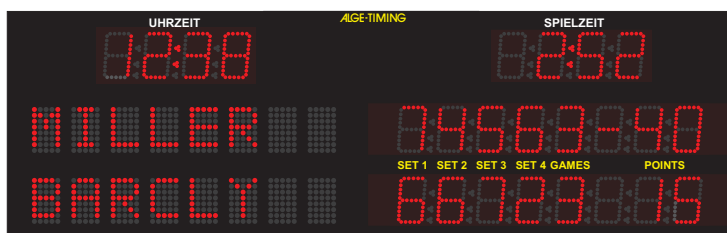

Ziffernhöhe: 25 cm
max. Lesbarkeit: ca. 120 m
Spielanzeige: 5 Sätze
Zeitanzeige: Stunden und Minuten mit 15 cm Ziffern

Beispiel: D-TA625

Beispiel: D-TA815

Beispiel: D-TA825-TA845

Man kann die Spielernamen mit Magnetbuchstaben schreiben. Magnetbuchstaben sind optional erhältlich!

Tennis Anzeigetafel mit LED-Namensfeld

Tennis Anzeigetafel D-TA815-T415-T

Ziffernhöhe: 15 cm
 max. Lesbarkeit: ca. 70 m
 Spielanzeige: 5 Sätze
 Zeitanzeige: Stunden und Minuten

Tennis Anzeigetafel D-TA825-T415-T

Ziffernhöhe: 25 cm
 max. Lesbarkeit: ca. 120 m
 Spielanzeige: 5 Sätze
 Zeitanzeige: Stunden und Minuten
 mit 15 cm Ziffer

Tennis Anzeigetafel D-TA815-2xT415-T

Ziffernhöhe: 15 cm
 max. Lesbarkeit: ca. 70 m
 Spielanzeige: 5 Sätze
 Zeitanzeige: Stunden und Minuten
 Spieldauer: Stunden und Minuten