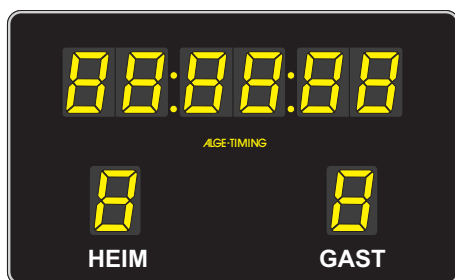

FUSSBALL

Anzeigetafeln

mit elektromagnetischen 7-Segment Digits

- Komplettes System bestehend aus Steuergerät ALGE-Timy und Anzeigetafel mit integriertem Netzgerät
- Elektromagnetische Siebensegmentanzeige mit 45 cm Ziffernhöhe (Lesbarkeit bis ca. 160 m) in Signalgelb garantieren beste Ablesbarkeit auch bei direkter Sonneneinstrahlung
- Anzeige der Tore und Spielzeit (unterschiedliche Konfiguration je nach Typ)
- Einfache Bedienung durch Menüführung
- Typ FA6XX, FB und FL kann man auf Tageszeitanzeige umschalten
- Einfache Installation, 4-Drahtverbindung oder Funk (gegen Aufpreis) zwischen Anzeigetafel und Eingabegerät Timy
- ALGE-Anzeigetafeln haben sich in großer Stückzahl unter schwierigsten Bedingungen bewährt

FL845

FL045

Steuergerät Timy

Steuergerät für die Fußball Anzeigetafel

mit folgenden Merkmalen:

- Anzeigen der Tageszeit (nicht bei Typ FA625 und FA645)
- Spielzeit aufwärts- oder abwärtszählend
- Anzeige der Tore
- Timeout ist möglich (Anhalten der Spielzeit)
- Display, das die Anzeigetafel simuliert (Anzeigetafel kann auch ohne Sicht auf Anzeigetafel gesteuert werden)
- Verbindung zur Anzeigetafel über Kabel oder Funk (optional)