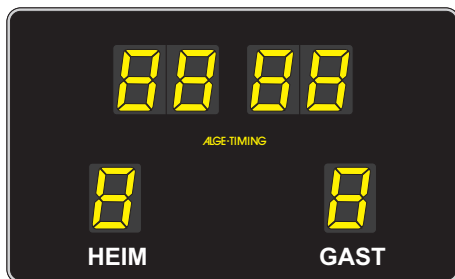

FUSSBALL

Anzeigetafeln

mit elektromagnetischen 7-Segment Digits

FB645

Steuergerät Timy

Steuergerät für die Fußball Anzeigetafel

mit folgenden Merkmalen:

- Anzeigen der Tageszeit (nicht bei Typ FA625 und FA645)
- Spielzeit aufwärts- oder abwärtszählend
- Anzeige der Tore
- Timeout ist möglich (Anhalten der Spielzeit)
- Display, das die Anzeigetafel simuliert (Anzeigetafel kann auch ohne Sicht auf Anzeigetafel gesteuert werden)
- Verbindung zur Anzeigetafel über Kabel oder Funk (optional)

Abmessungen

Type	Länge L (mm)	Höhe H1 (mm)	Höhe H2 (mm)	Tiefe T (mm)	Gewicht (kg)
FA425	1493	475	393	110	21
FA625	1953	475	393	110	28
FA445	2490	824	664	140	60
FA645	3290	824	664	140	80
FB645	3322	2022	xxx	130	100
FB845	3322	2022	xxx	130	100
FL845	3322	2022	xxx	130	100
FL045	3322	2022	xxx	130	140