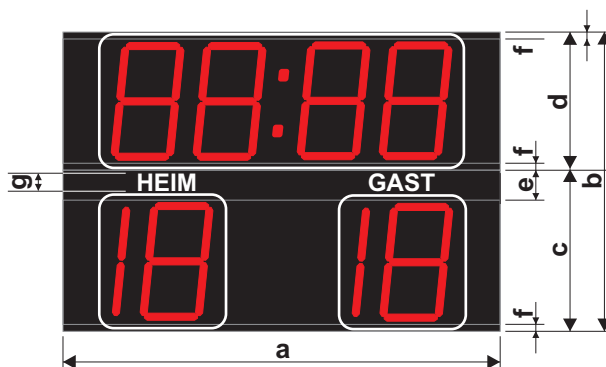

FUSSBALL

Anzeigetafeln

mit LED-Digits

Abmessungen der D-Line Modelle:

Modell	D-LINE300-0-4-E2	D-LINE300-0-2+2x19-E1	D-LINE300-0-6-E2-T	D-LINE300-0-4+2x19-E1	D-LINE300-0-8A-E2	D-LINE300-0-6+2x19-E1	D-LINE450-0-4-E2	D-LINE450-0-2+2x19-E1	D-LINE450-0-6-E2-T	D-LINE450-0-4+2x19-E1	D-LINE450-0-8A-E2	D-LINE450-0-6+2x19-E1	D-LINE600-0-4-E2	D-LINE600-0-2+2x19-E1	D-LINE600-0-6-E2-T	D-LINE600-0-4+2x19-E1	D-LINE600-0-8A-E2	D-LINE600-0-6+2x19-E1
Ziffernhöhe mm	für alle Modelle 300						für alle Modelle 450						für alle Modelle 600 mm					
Länge (a) in mm	1800	1800	2850	2850	3500	3500	2500	2500	3800	3800	4100	4100	3300	3300	4200	4200	5100	5100
Höhe (b) in mm	550	550	550	550	550	550	800	800	800	800	800	800	1100	1100	1100	1100	1100	1100
Tiefe in mm	für alle Modelle 70 mm						für alle Modelle 70 mm						für alle Modelle 70 mm					
Beschriftungshöhe	für alle Modelle 80 mm						für alle Modelle 130 mm						für alle Modelle 180 mm					
Gewicht in kg	20	20	31	31	39	39	40	40	61	61	66	66	73	73	92	92	112	112

Abmessungen der FB3-19 Modelle:

Modell	FB3-19-300 einteilig	FB3-19-450 zweiteilig	FB3-19-600/450 zweiteilig	FB3-19-600 zweiteilig	FB3-19-1000 zweiteilig	FB3-19-1500 zweiteilig	FB3-19-A-300 einteilig	FB3-19-A-450 zweiteilig	FB3-19-A-600 zweiteilig
Ziffernhöhe Zeit in mm	300	450	450	600	1000	1500	300	450	600
Ziffernhöhe Tore in mm	300	450	600	600	1000	1500	300	450	600
Länge (a) in mm	1200	1900	2000	2490	3800	5200	1900	2490	3400
Höhe (b) in mm	850	1400	1600	1800	2700	4000	850	1400	1800
Tiefe in mm	70	70	70	70	70	70	70	70	70
Zeitmodul Höhe (c) in mm		600	600	800	1200	1800		600	800
Tormodul Höhe (d) in mm		800	1000	1000	1500	2200		800	1000
Beschriftungsüberlappung (c) in mm	60	240	280	280	360	460	60	240	280
Oberteil-/Unterteilüberlappung (e) in mm	40	40	40	40	60	60	40	40	40
Beschriftungshöhe (g) in mm	50	150	200	200	300	400	50	150	200
Gewicht in kg	21	53	64	90	205	416	33	70	123
Passende Matrixtafel, 1 Zeile, 7 Pixel höhe D-RTNM	P3-7x56	P4-7x80	P4-7x88	P4-7x104	P7-7x96	P7-7x128	P3-7x56	P4-7x80	P4-7x104
Passende Matrixtafel, 1 Zeile, 8 Pixel höhe D-RTNM	P3-8x56	P4-8x80	P4-8x88	P4-8x104	P7-8x96	P7-8x128	P3-8x56	P4-8x80	P4-8x104