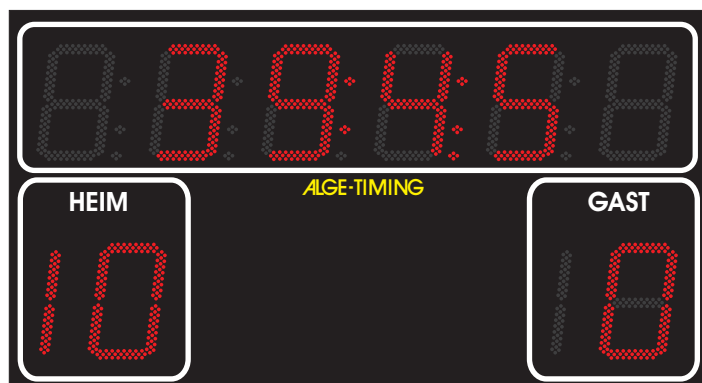

Beispiel: D-FP3-19-A-450