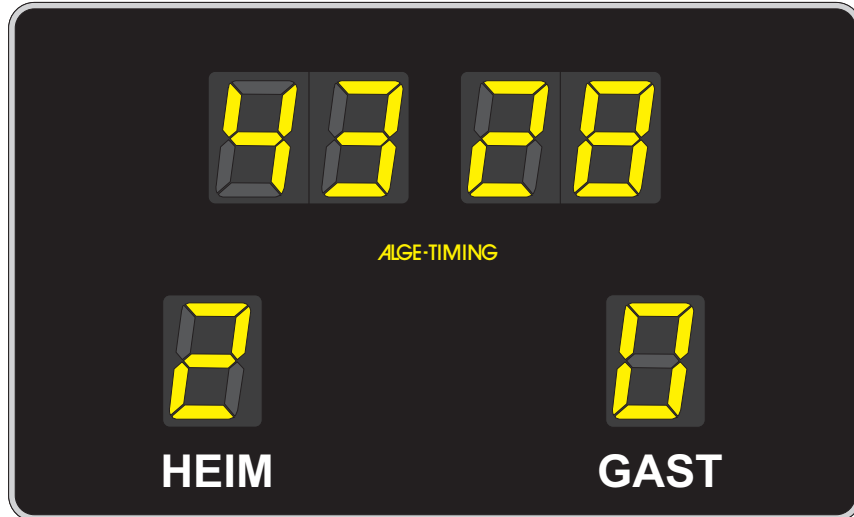

Ein großes Spektrum an LED- und elektromagnetischen Fußballanzeigetafeln steht zur Auswahl. Die Fußballtafeln können in kleinen Sporthallen oder großen Fußballstadien eingesetzt werden. ALGE-TIMING bietet Anzeigetafeln mit Ziffernhöhen von 30, 45, 60, 100 und 150 cm an.

Die roten LED sind bei allen Verhältnissen optimal sichtbar. Die Helligkeit wird dem Umgebungslicht angepasst, d. h. bei direkter Sonnenbestrahlung sind die LED hell, bzw. in der Nacht wird die Helligkeit reduziert.

Die elektromagnetischen Anzeigetafeln haben mit den gut sichtbaren gelben Anzeigeelementen immer einen optimalen Kontrast und sind am Tag bei jeder Witterung gut sichtbar. In der Nacht wird eine Beleuchtung benötigt (z. B. vom Flutlicht).