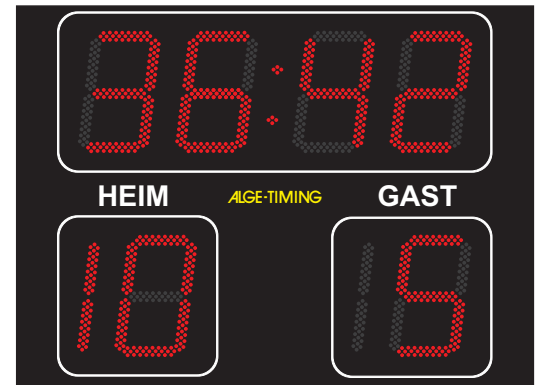

Ein großes Spektrum an LED- und elektromagnetischen Fußballanzeigetafeln steht zur Auswahl. Die Fußballtafeln können in kleinen Sporthallen oder großen Fußballstadien eingesetzt werden. ALGE-TIMING bietet Anzeigetafeln mit Ziffernhöhen von 30, 45, 60, 100 und 150 cm an.

Die roten LED sind bei allen Verhältnissen optimal sichtbar. Die Helligkeit wird dem Umgebungslicht angepasst, d. h. bei direkter Sonnenbestrahlung sind die LED hell, bzw. in der Nacht wird die Helligkeit reduziert.

Die elektromagnetischen Anzeigetafeln haben mit den gut sichtbaren gelben Anzeigeelementen immer einen optimalen Kontrast und sind am Tag bei jeder Witterung gut sichtbar. In der Nacht wird eine Beleuchtung benötigt (z. B. vom Flutlicht).