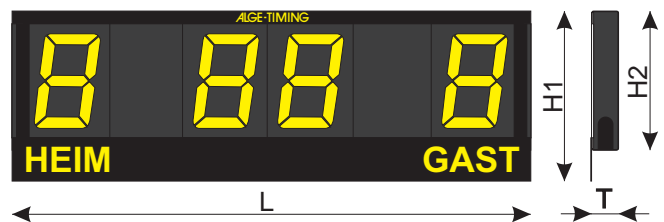

Abmessungen

Type	Länge L (mm)	Höhe H1 (mm)	Höhe H2 (mm)	Tiefe T (mm)	Gewicht (kg)
FA425	1493	475	393	110	21
FA625	1953	475	393	110	28
FA445	2490	824	664	140	60
FA645	3290	824	664	140	80
FB645	3322	2022	xxx	130	100
FB845	3322	2022	xxx	130	100
FL845	3322	2022	xxx	130	100
FL045	3322	2022	xxx	130	140