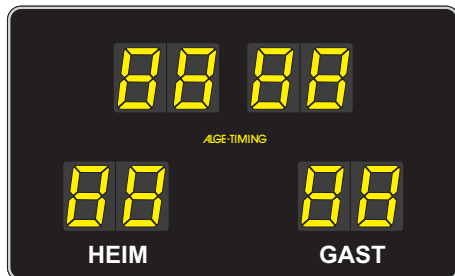

FUSSBALL

Anzeigetafeln

mit elektromagnetischen 7-Segment Digits

FB845

Steuergerät Timy

Steuergerät für die Fußball Anzeigetafel

mit folgenden Merkmalen:

- Anzeigen der Tageszeit (nicht bei Typ FA625 und FA645)
- Spielzeit aufwärts- oder abwärtszählend
- Anzeige der Tore
- Timeout ist möglich (Anhalten der Spielzeit)
- Display, das die Anzeigetafel simuliert (Anzeigetafel kann auch ohne Sicht auf Anzeigetafel gesteuert werden)
- Verbindung zur Anzeigetafel über Kabel oder Funk (optional)

Abmessungen

Type	Länge L (mm)	Höhe H1 (mm)	Höhe H2 (mm)	Tiefe T (mm)	Gewicht (kg)
FA425	1493	475	393	110	21
FA625	1953	475	393	110	28
FA445	2490	824	664	140	60
FA645	3290	824	664	140	80
FB645	3322	2022	xxx	130	100
FB845	3322	2022	xxx	130	100
FL845	3322	2022	xxx	130	100
FL045	3322	2022	xxx	130	140