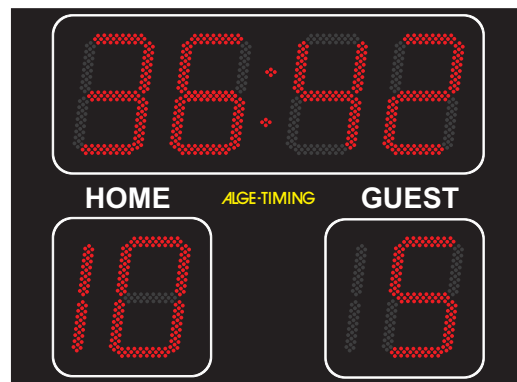

D-FB3-19-300

Ziffernhöhe 300 mm

Zeit: 4-stellig in Minuten und Sekunden

Spielstand: je Team von 0 bis 19

Abmessung: 1200 x 850 x 70 mm

D-FB3-19-A-300

Ziffernhöhe 300 mm

Zeit: 6-stellig in Minuten, Sekunden und 1/100 für Leichtathletik

Spielstand: je Team von 0 bis 19

Abmessung: 1900 x 850 x 70 mm

D-FB3-19-450

Ziffernhöhe 450 mm

Zeit: 4-stellig in Minuten und Sekunden

Spielstand: je Team von 0 bis 19

Abmessung: 1900 x 1400 x 70 mm

D-FB3-19-A-450

Ziffernhöhe 450 mm

Zeit: 6-stellig in Minuten, Sekunden und 1/100 für Leichtathletik

Spielstand: je Team von 0 bis 19

Abmessung: 2490 x 1400 x 70 mm

D-FB3-19-600/450

Ziffernhöhe Zeit: 450 mm

Ziffernhöhe Tore: 600 mm

Zeit: 4-stellig in Minuten und Sekunden

Spielstand: je Team von 0 bis 19

Abmessung: 2000 x 1600 x 70 mm

D-FB3-19-600

Ziffernhöhe 600mm

Zeit: 4-stellig in Minuten und Sekunden

Spielstand: je Team von 0 bis 19

Abmessung: 2490 x 1800 x 70 mm

D-FB3-19-A-600

Ziffernhöhe 600mm Zeit: 6-stellig in Minuten, Sekunden und 1/100 für Leichtathletik

Spielstand: je Team von 0 bis 19

Abmessung: 3400 x 1800 x 70 mm

D-FB3-19-1000

Ziffernhöhe 1000 mm

Zeit: 4-stellig in Minuten und Sekunden

Spielstand: je Team von 0 bis 19

Abmessung: 3800 x 2700 x 70 mm

D-FB3-19-1500

Ziffernhöhe 1500 mm

Zeit: 4-stellig in Minuten und Sekunden

Spielstand: je Team von 0 bis 19

Abmessung: 5200 x 4000 x 70 mm

Beispiel: D-FP3-19-450