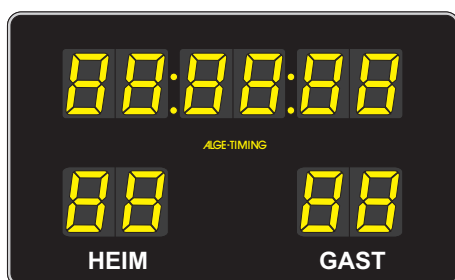

FUSSBALL

Anzeigetafeln

mit elektromagnetischen 7-Segment Digits

- Komplettes System bestehend aus Steuergerät ALGE-Timy und Anzeigetafel mit integriertem Netzgerät
- Elektromagnetische Siebensegmentanzeige mit 45 cm Ziffernhöhe (Lesbarkeit bis ca. 160 m) in Signalgelb garantieren beste Ablesbarkeit auch bei direkter Sonneneinstrahlung
- Anzeige der Tore und Spielzeit (unterschiedliche Konfiguration je nach Typ)
- Einfache Bedienung durch Menüführung
- Typ FA6XX, FB und FL kann man auf Tageszeitanzeige umschalten
- Einfache Installation, 4-Drahtverbindung oder Funk (gegen Aufpreis) zwischen Anzeigetafel und Eingabegerät Timy
- ALGE-Anzeigetafeln haben sich in großer Stückzahl unter schwierigsten Bedingungen bewährt

FL845

FL045

Steuergerät Timy

Steuergerät für die Fußball Anzeigetafel

mit folgenden Merkmalen:

- Anzeigen der Tageszeit (nicht bei Typ FA625 und FA645)
- Spielzeit aufwärts- oder abwärtszählend
- Anzeige der Tore
- Timeout ist möglich (Anhalten der Spielzeit)
- Display, das die Anzeigetafel simuliert (Anzeigetafel kann auch ohne Sicht auf Anzeigetafel gesteuert werden)
- Verbindung zur Anzeigetafel über Kabel oder Funk (optional)