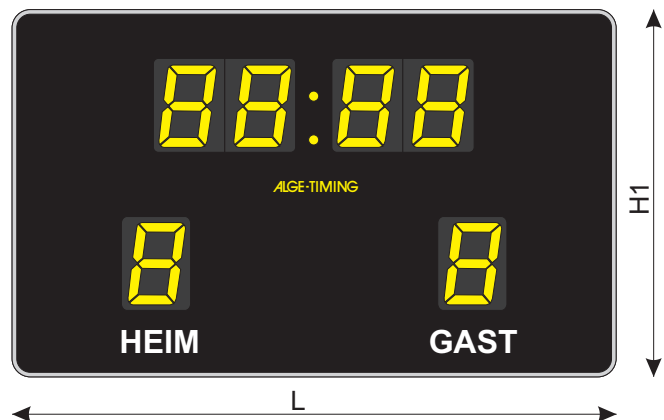

Abmessungen

Type	Länge L (mm)	Höhe H1 (mm)	Höhe H2 (mm)	Tiefe T (mm)	Gewicht (kg)
FA425	1493	475	393	110	21
FA625	1953	475	393	110	28
FA445	2490	824	664	140	60
FA645	3290	824	664	140	80
FB645	3322	2022	xxx	130	100
FB845	3322	2022	xxx	130	100
FL845	3322	2022	xxx	130	100
FL045	3322	2022	xxx	130	140